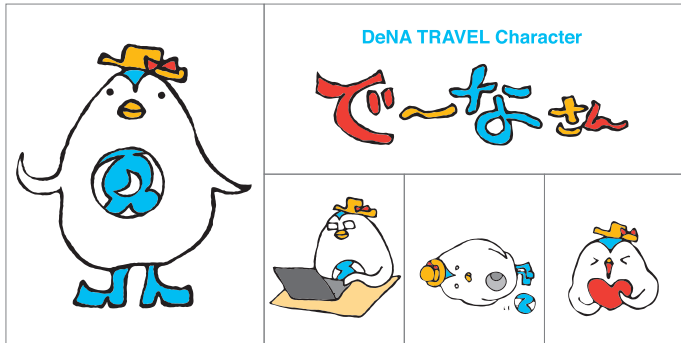

WORLD HERITAGE ART®

Koichi Matsuda ©

世界遺産を描く旅

CHARACTER DESIGN

最果ての地、南極からやって来た、ペンギン型ゆるキャラ「で〜なさん」。株式会社DeNAトランスの公式PRするキャラクターとして誕生しました。世界遺産アーティストによるキャラクターデザインです。

TALK LIVE

旅の素晴らしさ、楽しさをトークイベントを通して伝達しています。世界遺産に関することやトラブル対策の話、旅を通して成長する人生や夢の話など、幅広くするトークイベントを展開しています。